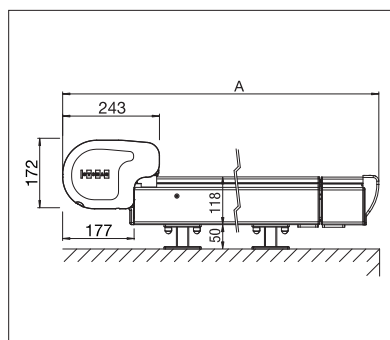

- Structure autoportante
- Protection en continu jusqu'à 7 m de largeur
- Tension élevée de la toile grâce aux pistons à gaz intégrés
- Fermeture latérale élégante
- Les câbles / connecteurs sont intégrés dans le cache latéral
- Montage simple et flexible grâce aux divers supports de fixation sur le jardin d'hiver
- Les coulisses peuvent être déplacées en continu jusqu'à 100 cm vers l'intérieur
- Mécanisme d'éjection breveté: avancée supplémentaire pouvant se déployer jusqu'à max. 140 cm pour un ombrage optimal de la façade avant (PS6100)

PS6000

min. 100 cm
max. 700 cmmin. 110 cm
max. 700 cm

max. 50 km/h

PS6100 PLUS

min. 100 cm
max. 700 cmmin. 185 cm
max. 700 cm

max. 50 km/h

Indication des mesures techniques en millimètres

PS6000 Vue latérale