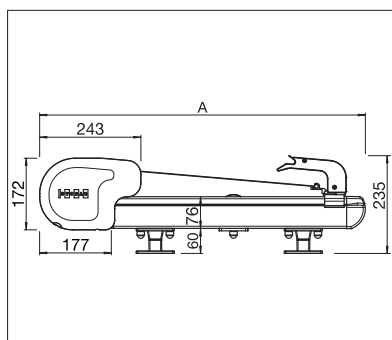

- Structure autoportante
- Protection en continu jusqu'à 7 m de largeur
- Tension élevée de la toile grâce aux pistons à gaz intégrés
- Fermeture latérale élégante
- Les câbles / connecteurs sont intégrés dans le cache latéral
- Montage simple et flexible grâce aux divers supports de fixation sur le jardin d'hiver
- Les coulisses peuvent être déplacées en continu jusqu'à 100 cm vers l'intérieur
- Mécanisme d'éjection breveté: avancée supplémentaire pouvant se déployer jusqu'à max. 140 cm pour un ombrage optimal de la façade avant (PS6100)

PS6000

min. 100 cm
max. 700 cmmin. 110 cm
max. 700 cm

max. 50 km/h

PS6100 PLUS

min. 100 cm
max. 700 cmmin. 185 cm
max. 700 cm

max. 50 km/h

Indication des mesures techniques en millimètres

PS6000 Vue latérale