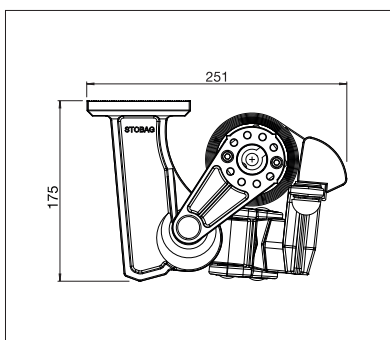

Montage sous dalle