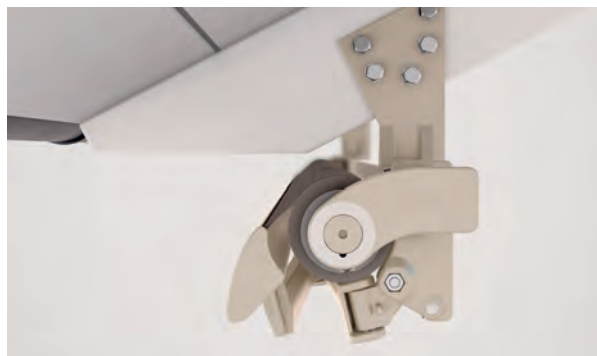

AZUR

BALCON & TERRASSE

**STORE À BRAS ARTICULÉ STABLE AVEC
TUBE PORTEUR RECTANGULAIRE**

AZUR SG2400

Montage en façade avec auvent

Montage sur chevrons

- Store à tube porteur carré stable et d'un très bon rapport qualité/prix
- Inclinaison du store réglable de 1° à 60°
- Plusieurs possibilités de montage au mur, sous dalle ou sur chevrons
- Position de console variable
- Choix de différents types de supports
- Auvent optionnel disponible
- Le volant optionnel assure une ombre supplémentaire et dissimule visuellement les bras du store
- Design élégant et indémodable

min. 180 cm
max. 700 cm

min. 150 cm
max. 300 cm

La classe de résistance au vent peut varier en fonction du modèle et des dimensions.

Indication des mesures techniques en millimètres

Montage en façade avec auvent